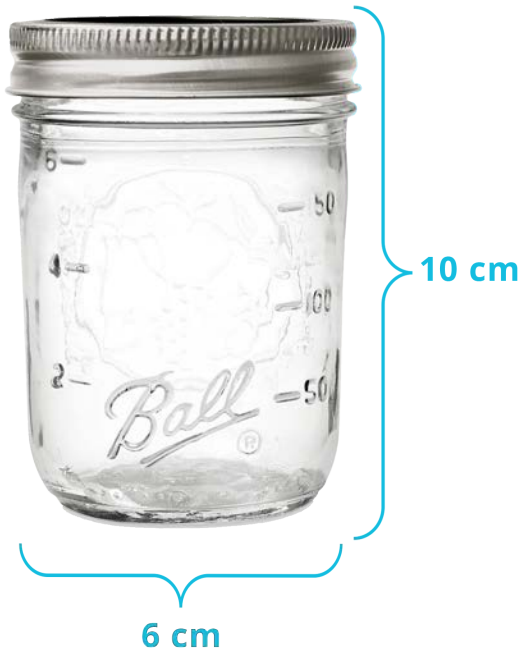

Cómpralo aquí

Tapa regular
70 mm Ø

8 oz
236 mL

190 gr

Se puede
congelar

Ball 8 oz Boca Regular (12 pzas)

4 oz Regular 12 pzas por caja	Desc	Pieza sin IVA	Caja sin IVA	Pieza con IVA	Caja con IVA
1 caja		$39.44	$473.28	$45.75	$549.00
5 cajas	10%	$35.50	$425.95	$41.18	$494.10
15 cajas	15%	$33.52	$402.28	$38.89	$466.65
35 cajas +	20%	$31.55	$378.62	$36.60	$439.20